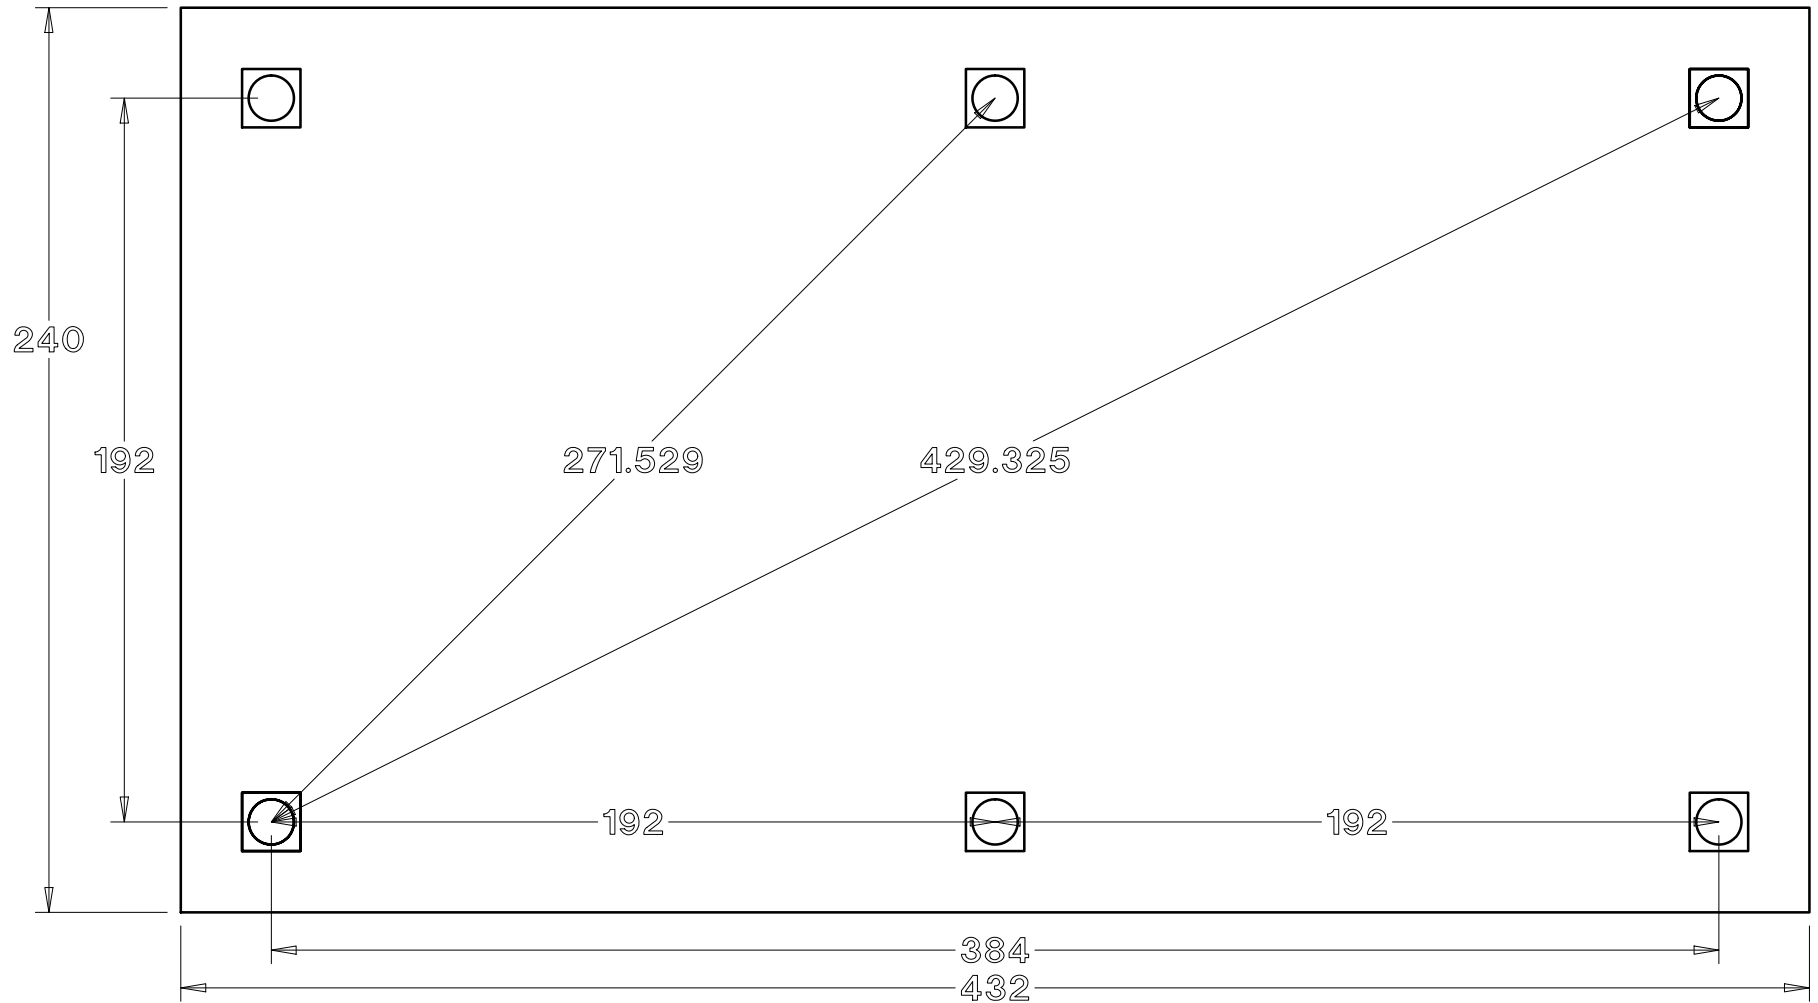

# Baldwin Pergolas

20 x 36 Fiberglass pergola