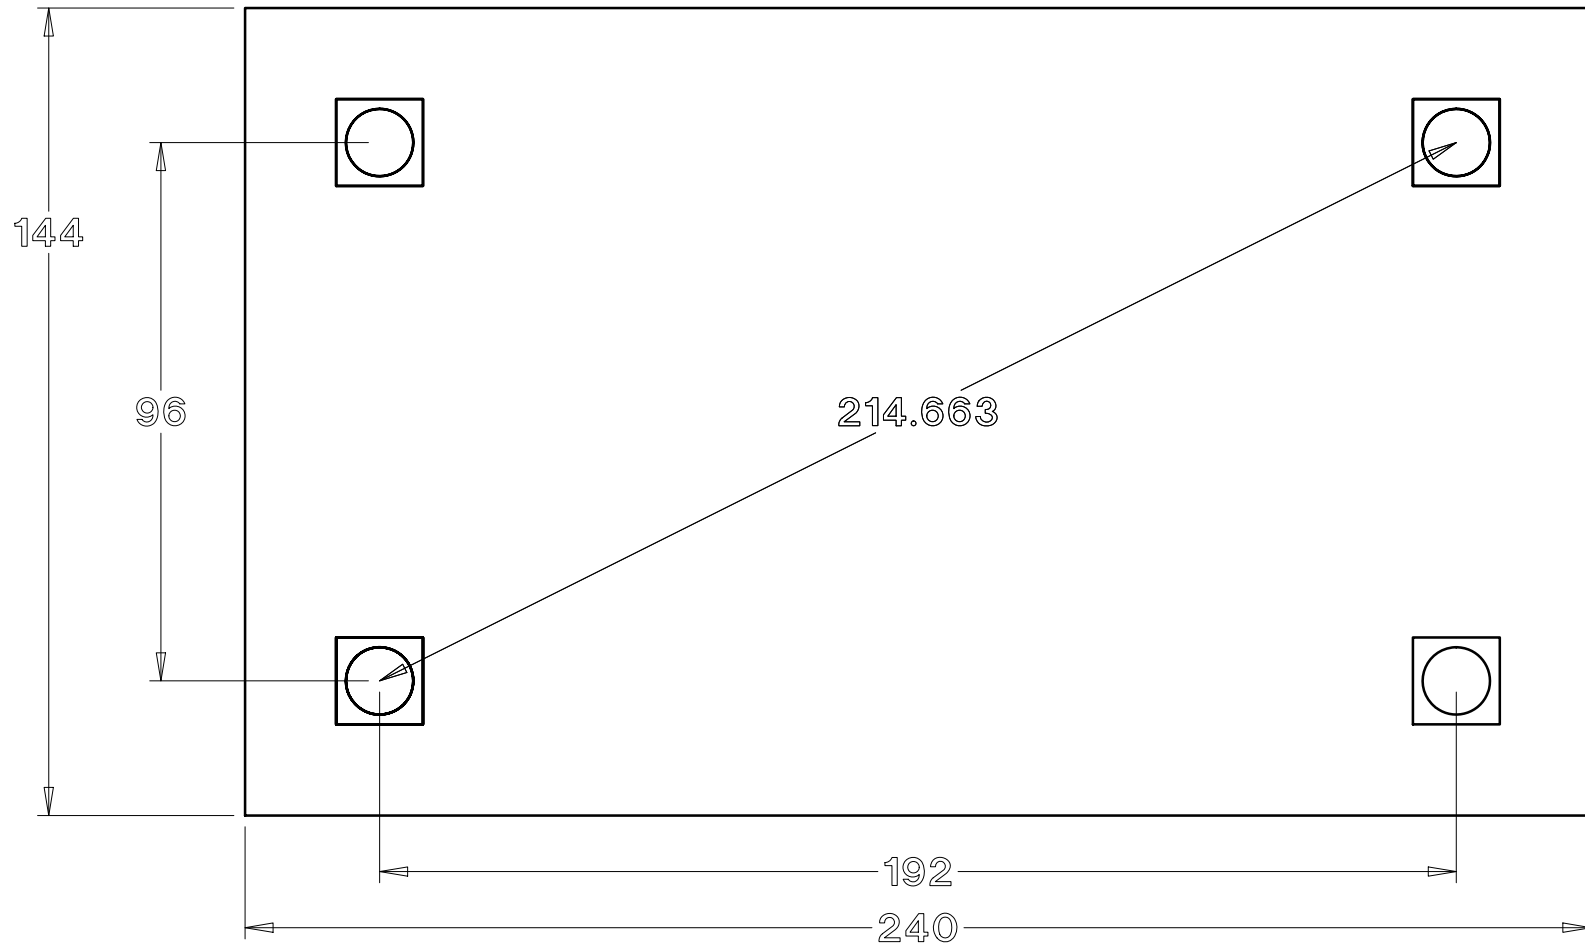

# Baldwin Pergolas

12 x 20 Fiberglass pergola