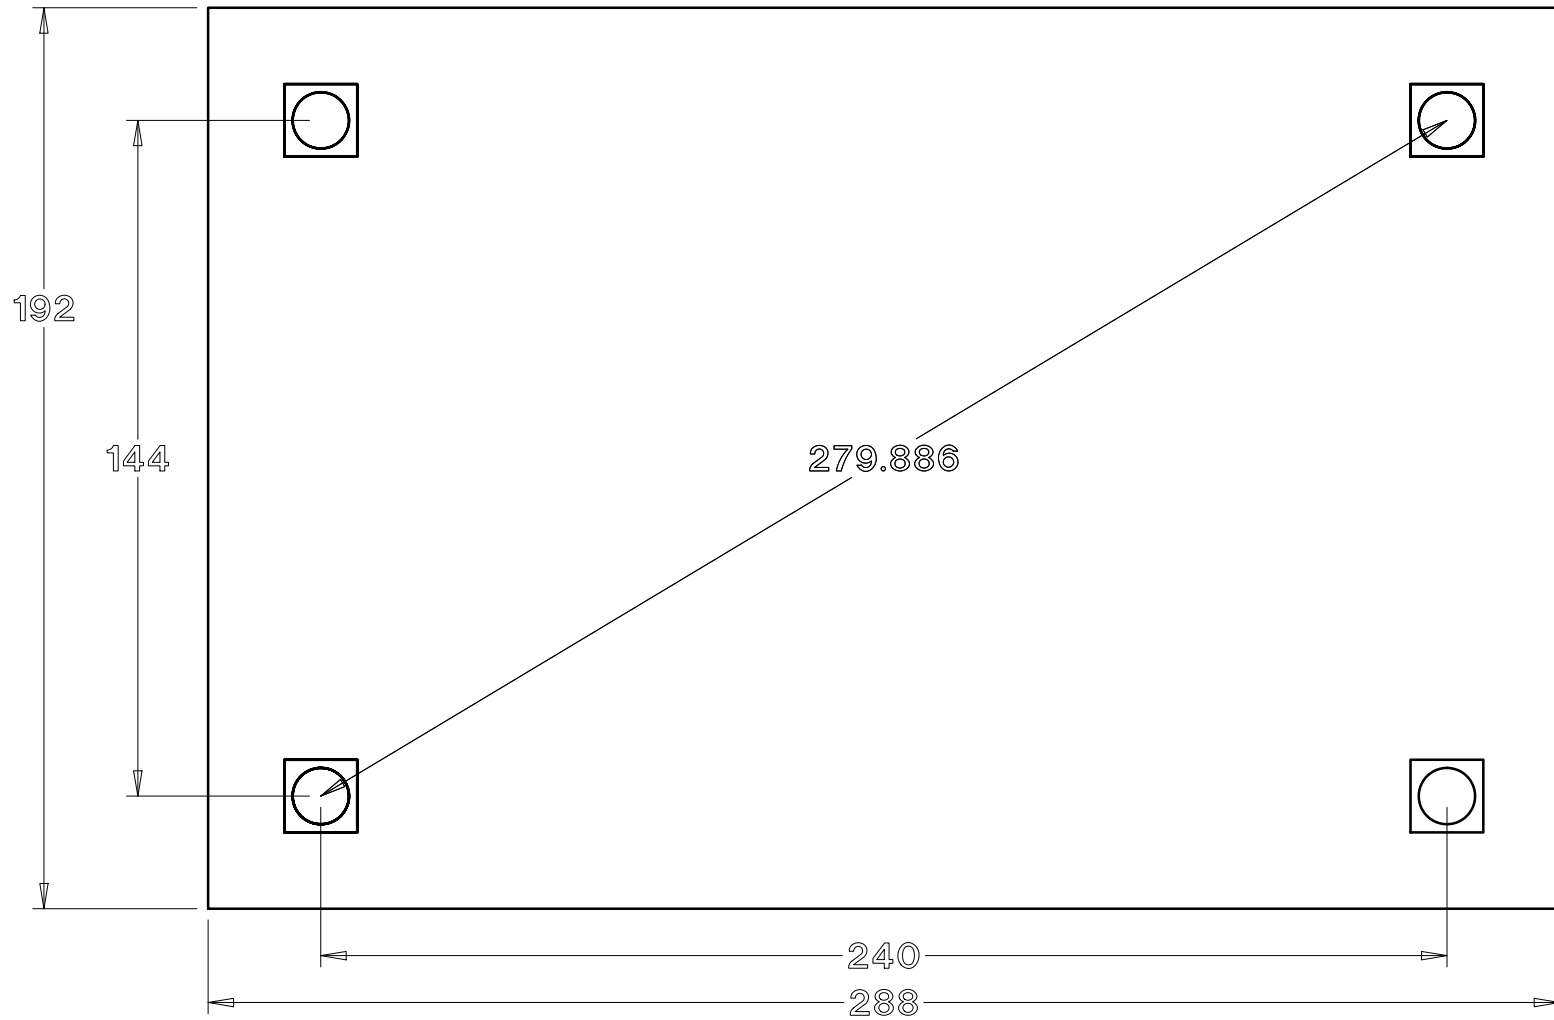

Baldwin Pergolas

16 x 24 Fiberglass pergola